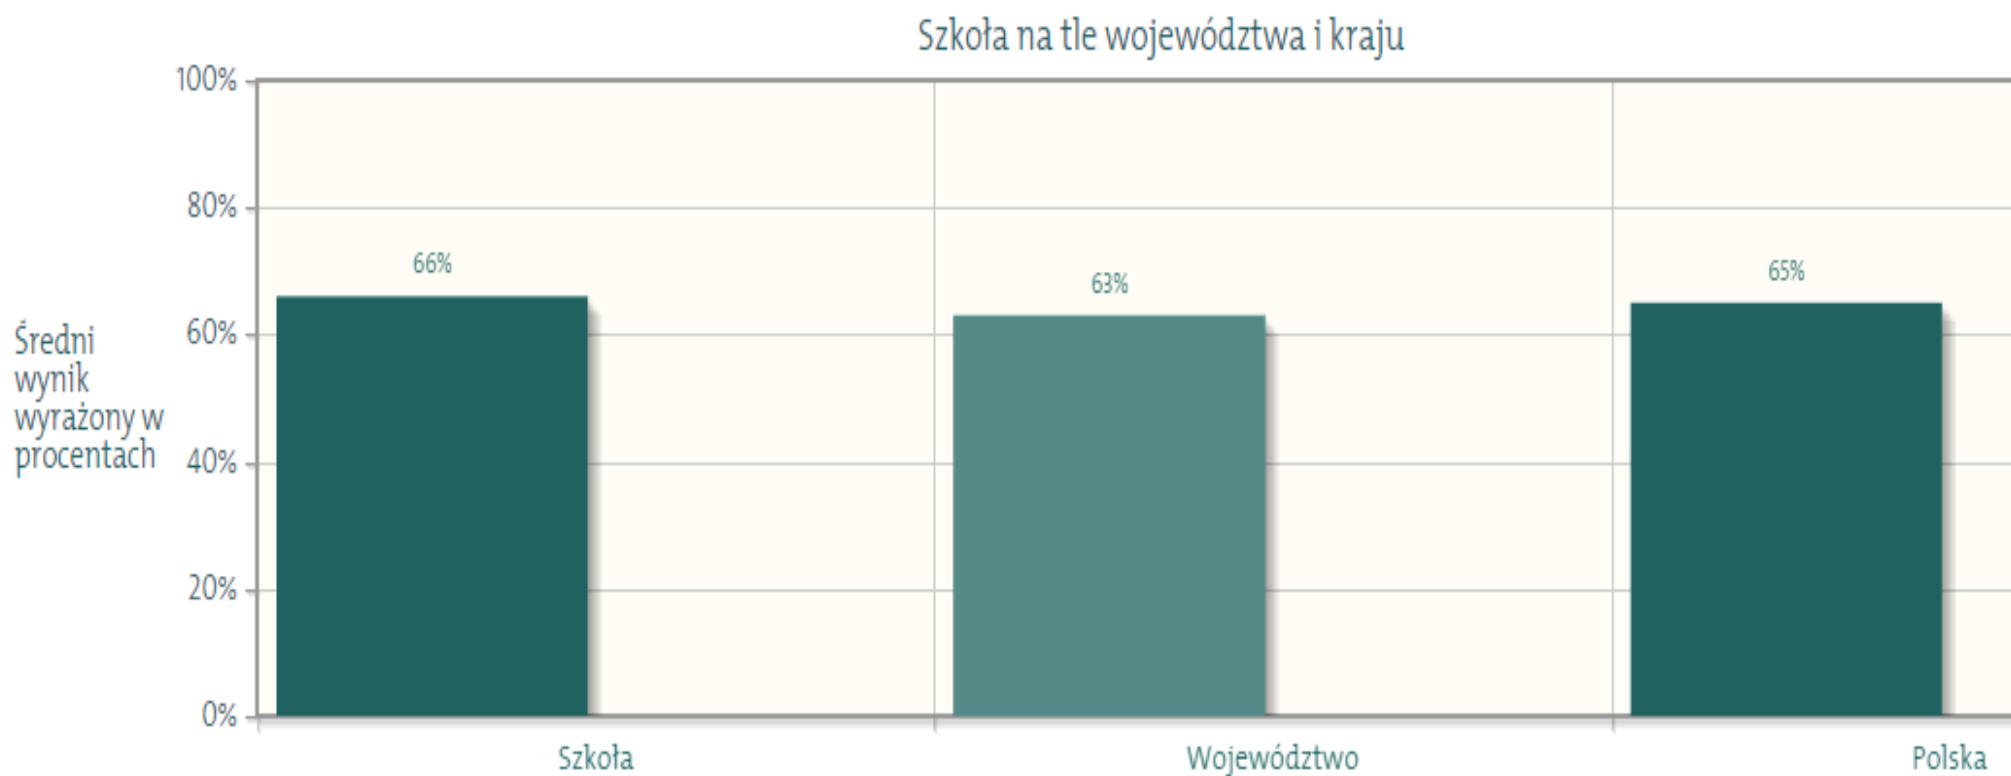

# WYNIKI OGÓLNOPOLSKIEGO SPRAWDZIANU PRÓBNEGO Z OPERONEM styczeń 2015

Szkoła na tle województwa i kraju - **Język polski i matematyka - wszystkie obszary wymagań**

Pokaż wynik w punktach lub procentach:

## Szkoła na tle województwa i kraju - **Język angielski - wszystkie obszary wymagań**

Pokaż wynik w punktach lub procentach:

Nasi uczniowie z obu części sprawdzianu uzyskali wynik wyższy niż średnia województwa i kraju.