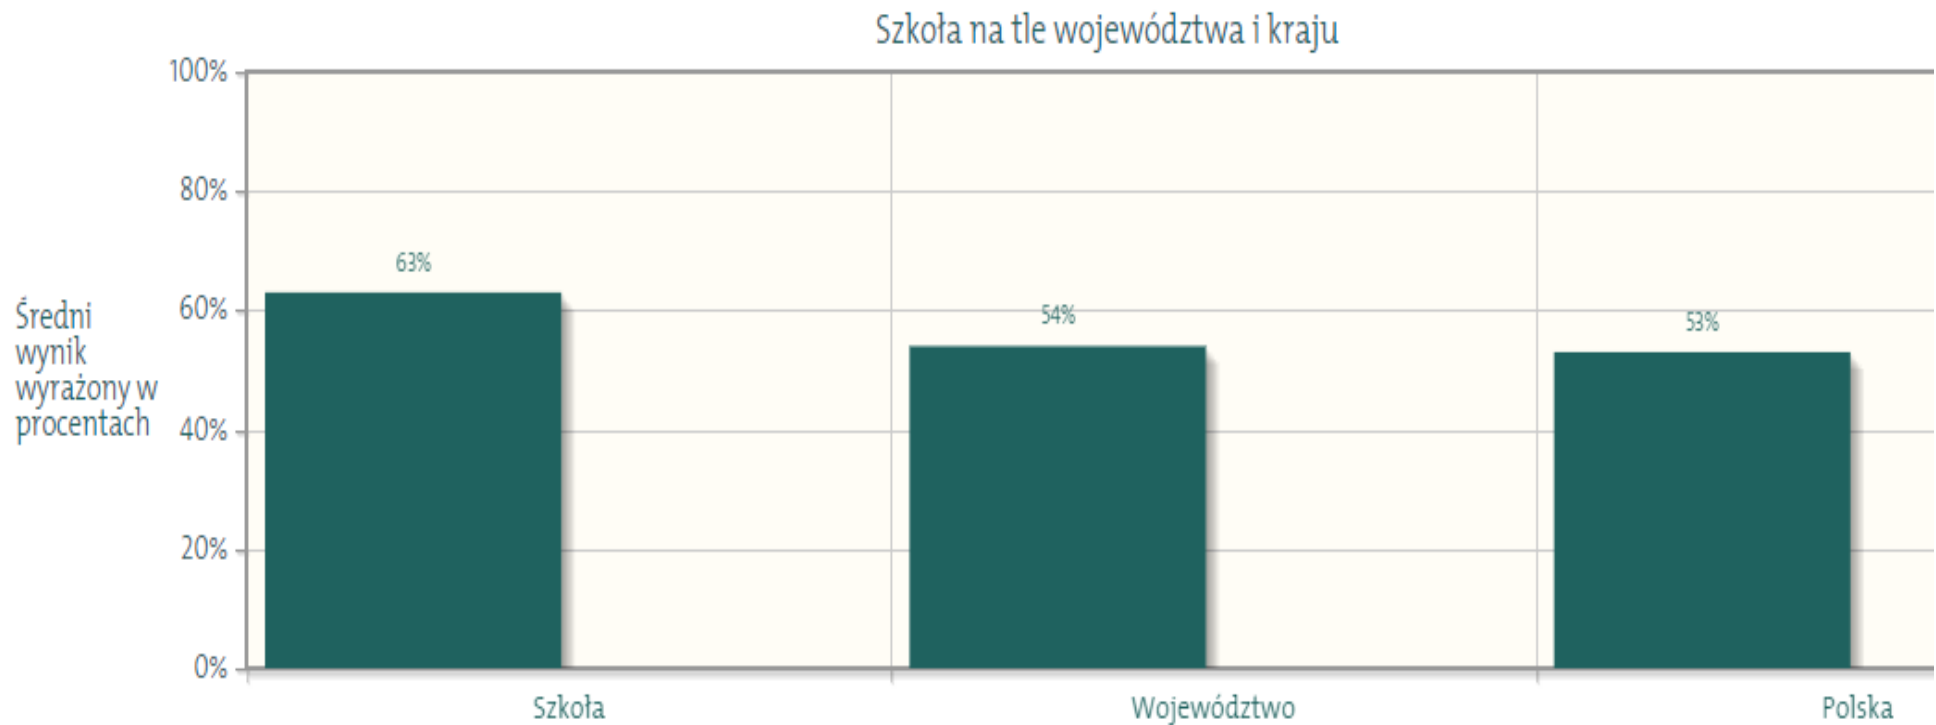

# WYNIKI OGÓLNOPOLSKIEGO SPRAWDZIANU PRÓBNEGO Z OPERONEM styczeń 2015

Szkoła na tle województwa i kraju - **Język polski i matematyka - wszystkie obszary wymagań**

Pokaż wynik w punktach lub procentach:

## Szkoła na tle województwa i kraju - **Język angielski - wszystkie obszary wymagań**

Pokaż wynik w punktach lub procentach:

Nasi uczniowie z obu części sprawdzianu uzyskali wynik wyższy niż średnia województwa i kraju.